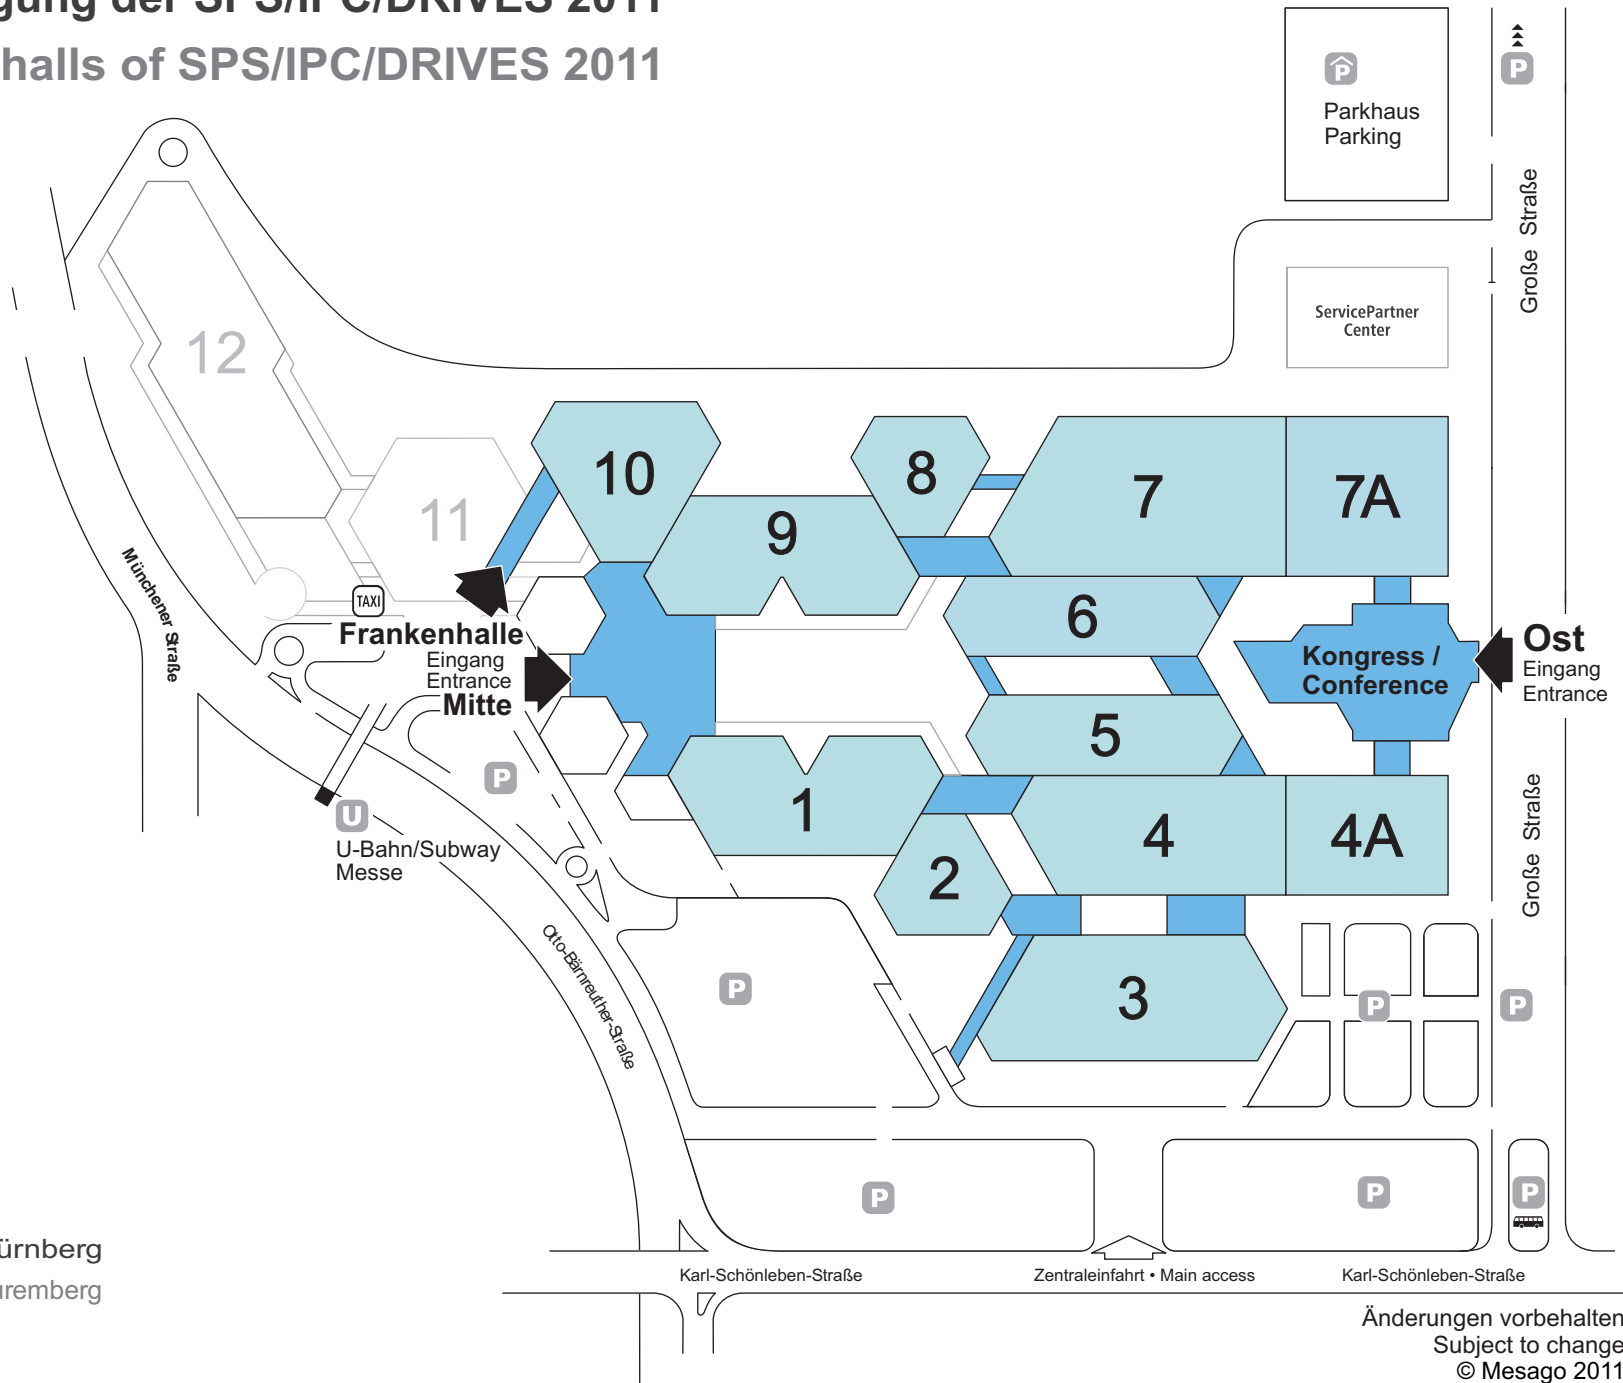

# Hallenbelegung der SPS/IPC/DRIVES 2011

## Exhibition halls of SPS/IPC/DRIVES 2011

Messezentrum Nürnberg  
Exhibition Centre Nuremberg

Änderungen vorbehalten  
Subject to change  
© Mesago 2011